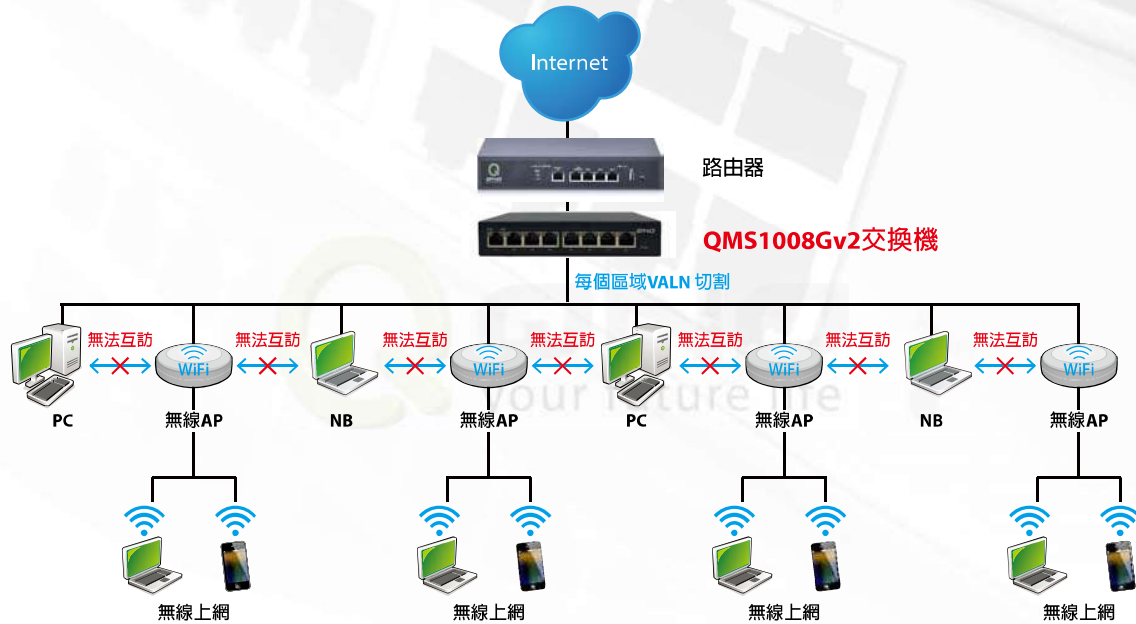

### QMS1008Gv2 8埠 Giga網管型交換器

- VLAN分段切割 防止廣播風暴
- 社區、宿舍最適用機種

QMS1008Gv2是一款網管型交換器，配有8個10/100/1000Mbps連接埠，符合主流Gigabit應用趨勢。背板頻寬為16Gbps能承受大型封包，創造優良的傳輸速度，提升整體效能。細緻的管理行為，包含VLAN切割不同區段或安排執行順序、QoS頻寬管理、迴路偵測等，能有效減少網路使用問題。並具有防止廣播風暴功能，是一款簡便管理、同時兼顧安全性的大頻寬專用網路交換器，即使是IP CAM、VoIP網路電話等耗費大量頻寬的多媒體應用，皆能完美處理。適用於社區、宿舍等環境。

- 8x10/100/1000 LAN Port
- 支援全/半雙工傳輸模式
- 網頁式GUI管理
- 支援硬體鏡像 Mirror Port
- 支援4000組MAC位置記憶

### 產品特性

- 8個10/100/1000Mbps RJ-45 端口
- 背板頻寬為16Gbps，可穩定處理大型封包
- 支援巨型封包(Jumbo Frame)處理，9,000 Bytes效能，創造絕佳傳輸速率
- 支援配置備份和回歸預設狀態
- 豐富的LED燈號，呈現各埠口的電源、連線、傳輸、迴路情況，能第一時間判別問題所在
- 切分VLAN分段管理，不同VLAN的局域網不能互相訪問，可限制病毒與無用資訊流通。提高網路效能、增加網路防護能力及安全性
- VLAN功能: MTU VLAN, Port Base VLAN 以及 802.1Q Tagged-based VLAN
- QoS頻寬流量管理：壓抑過大頻寬；保障最小可用頻寬

## QMS1008Gv2 8 port Giga VLAN 交換機應用示意圖

產品名稱	QMS1008Gv2
連接介面	8x10/100/1000 Mbps RJ45 ports
背板頻寬	16Gbps
MAC位址	4000筆
L2功能	全/半雙工傳輸模式 IGMP Snooping Link Aggregation Mirror Port
VLAN功能	支援32組VLAN ID MTU ,Port-based ,IEEE 802.1q Tagged-based
QoS	Rate Limit Class of Service (Port-based, IP Tos, IP DSCP)
安全性	廣播/多點傳播/未知的單點傳播風暴控制
管理介面	網頁HTTP的GUI管理
File Management	Firmware Upgrade 、 Configuration Download
使用環境	工作溫度0~40°C 儲存溫度-40~70°C 工作濕度10%~90%無凝結 儲存濕度10%~90%無凝結
輸入電源	外接式; 12V/1A
產品尺寸(L×W×H)	160 x 95 x 28 mm
LED指示燈	Power 、 Link 、 Act
配件	電源線